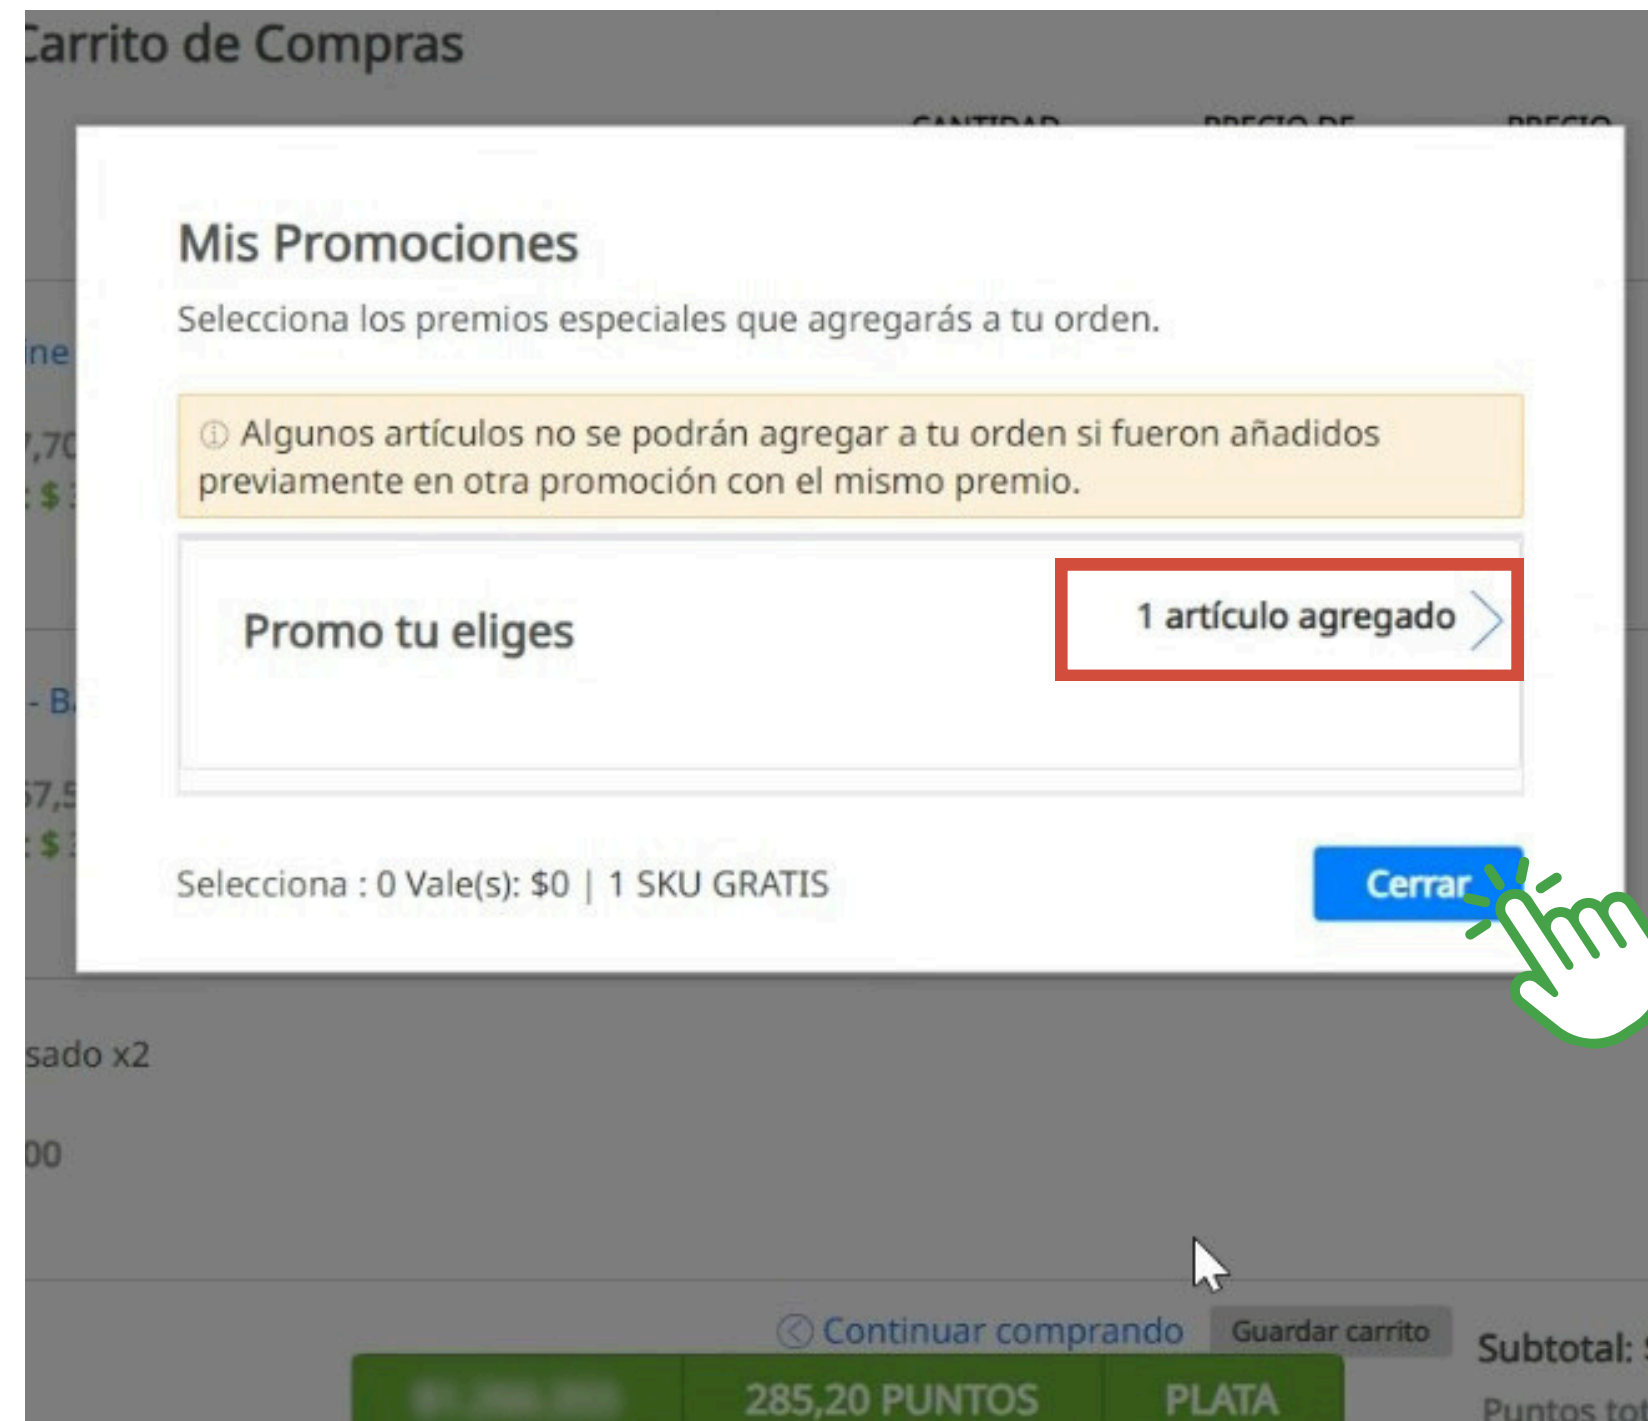

6

Una vez agregado el premio, debe aparecer en el pop-up el texto “1 artículo agregado”. Haz clic en **Cerrar**.